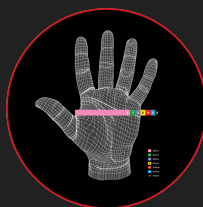

CREATE. PERFORM. PROTECT.